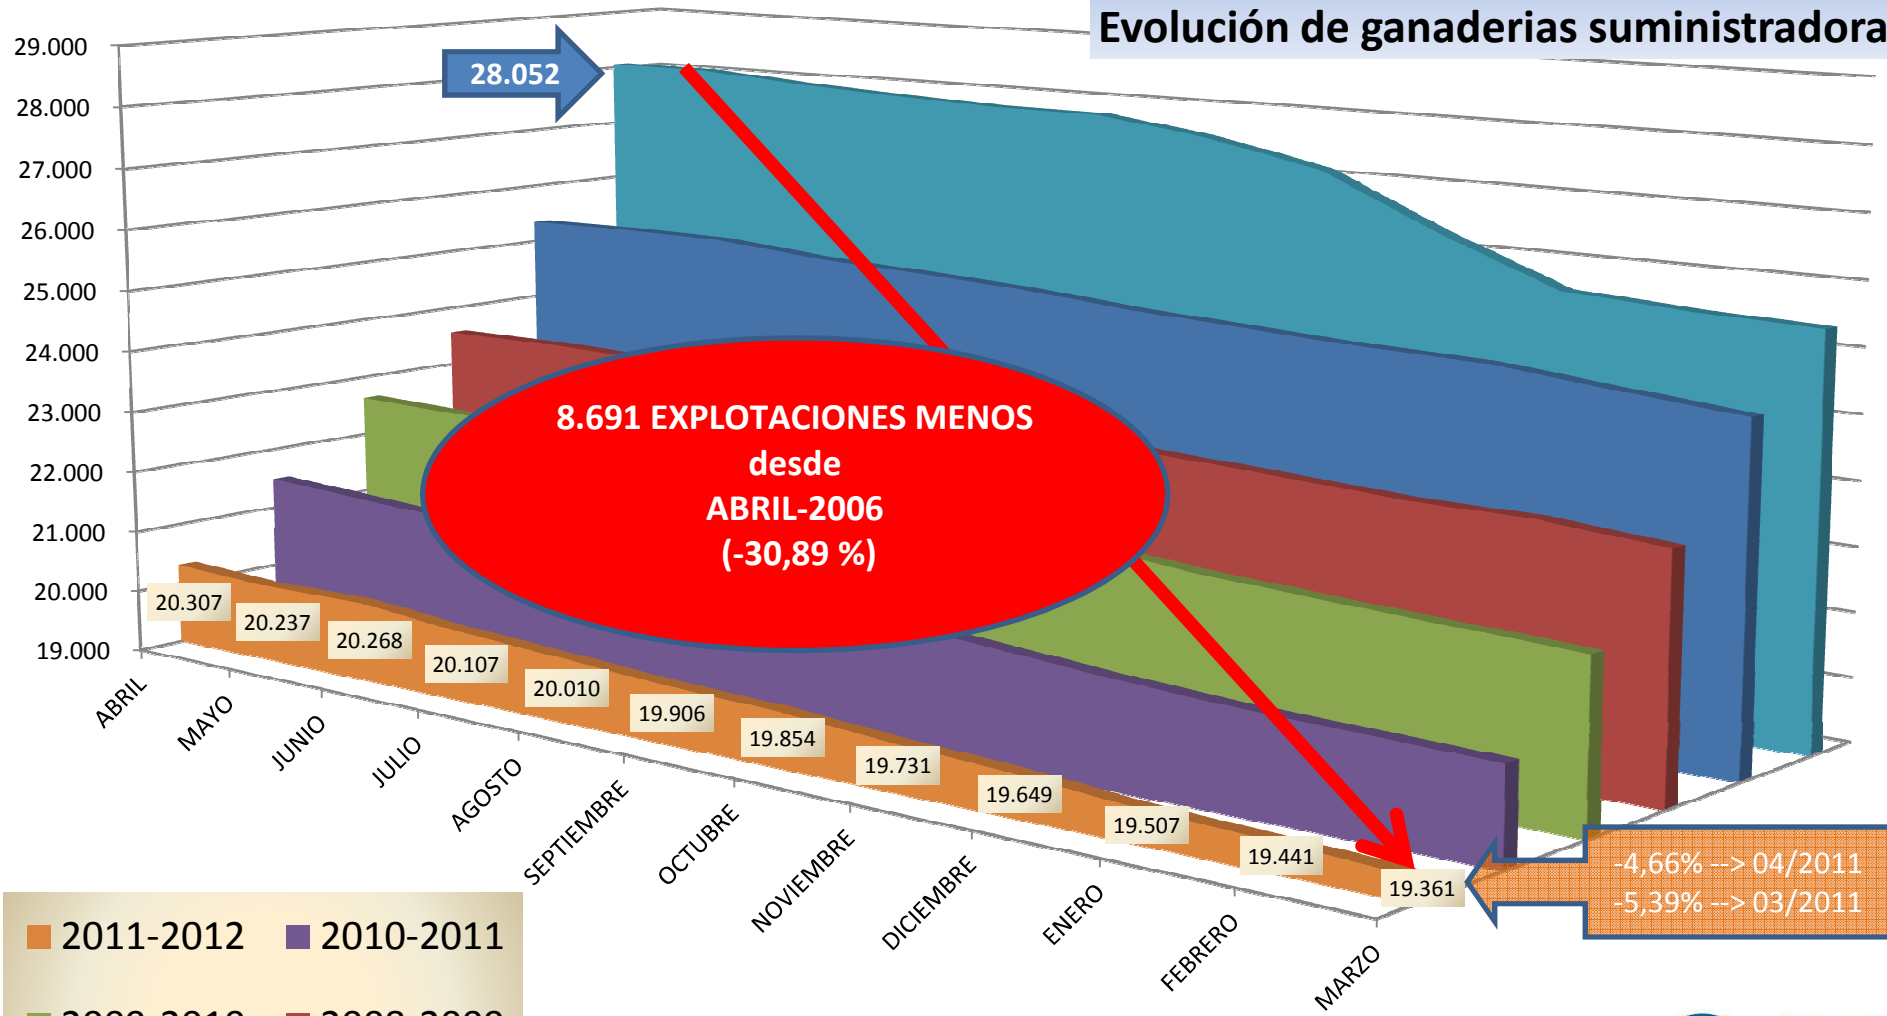

Entregas a industrias de leche de vaca Evolución de ganaderías suministradoras

8.691 EXPLOTACIONES MENOS desde ABRIL-2006 (-30,89 %)

-4,66% --> 04/2011
-5,39% --> 03/2011

- 2011-2012
- 2010-2011
- 2009-2010
- 2008-2009
- 2007-2008
- 2006-2007