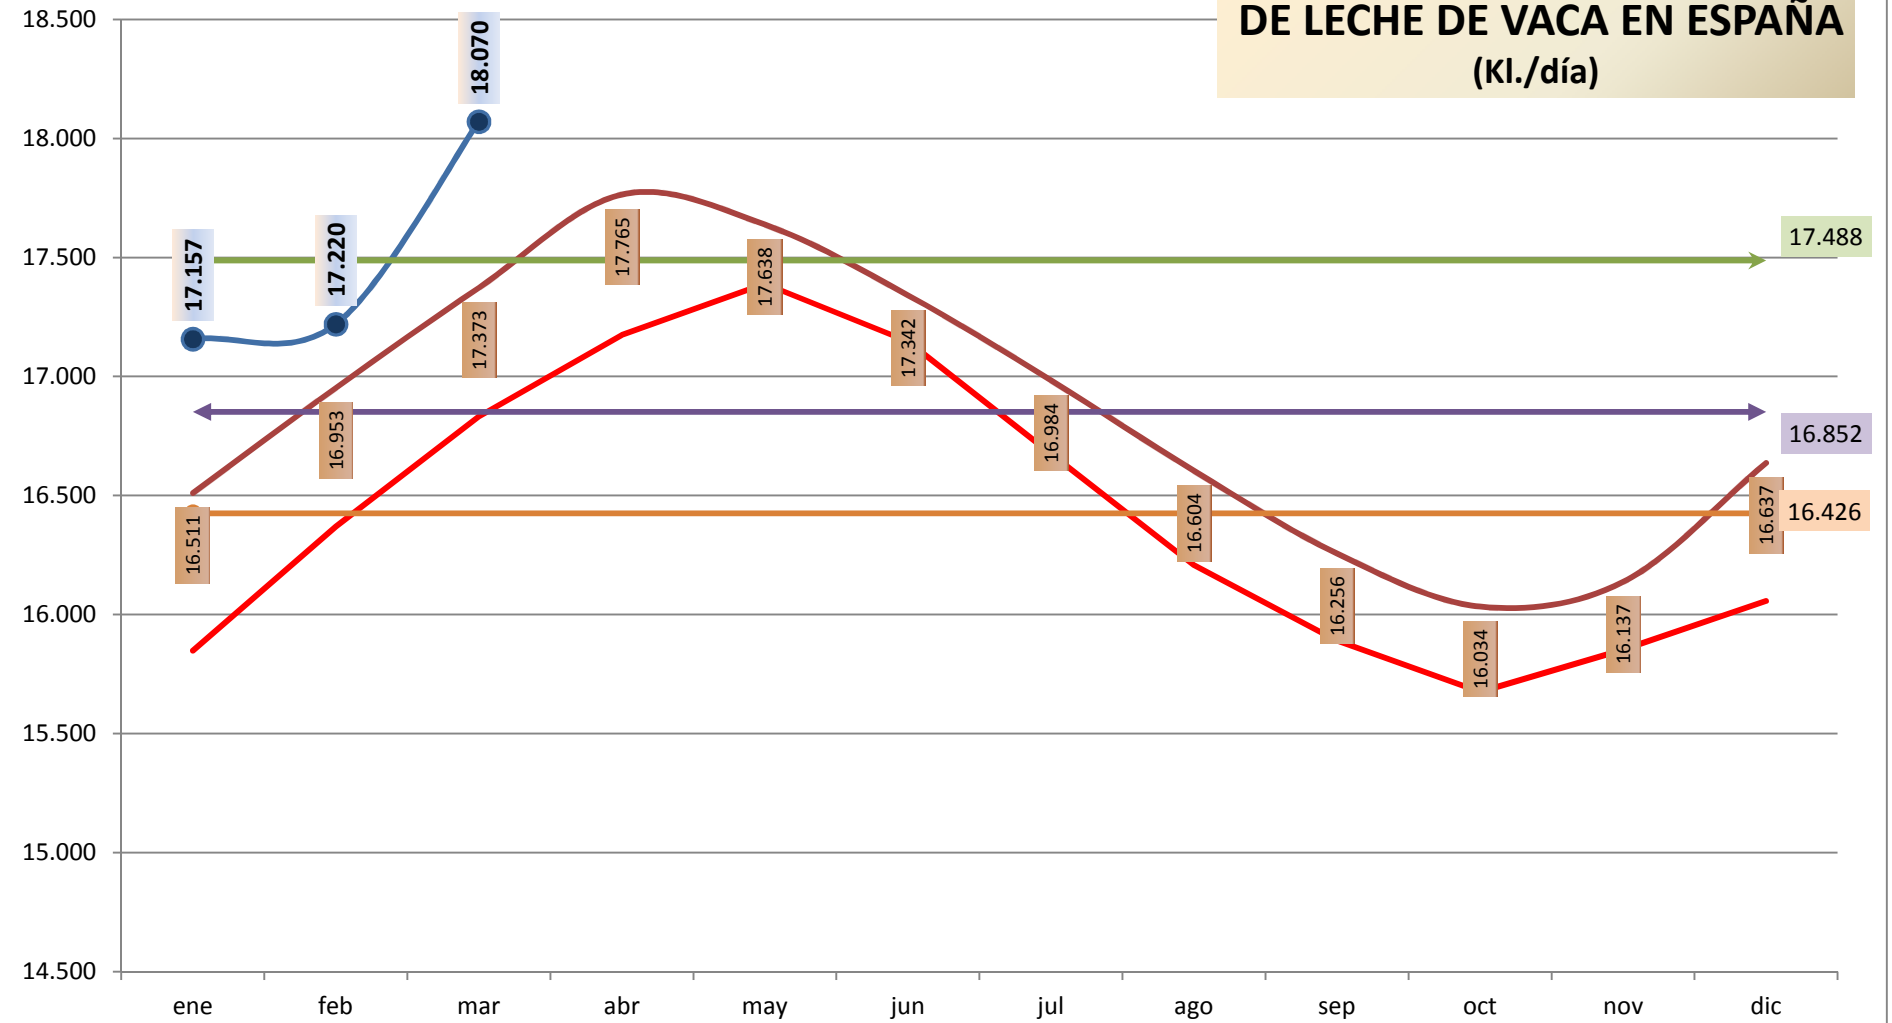

## MEDIAS DE ENTREGAS DIARIAS DE LECHE DE VACA EN ESPAÑA (Kl./día)

—●— 2010   
 —●— 2011   
 —●— 2012   
 —●— Media España 2010   
 ↔ Media España 2011   
 ↔ Media España 2012